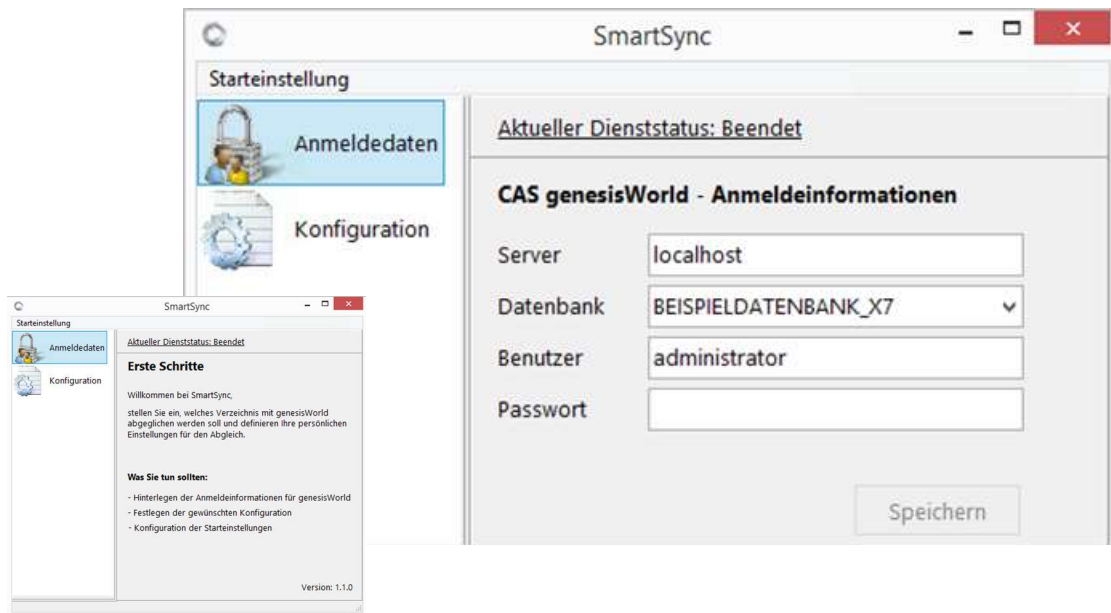

ajcs SmartSync Synchronisation einfach gemacht

Mit ajcs SmartSync für CAS genesisWorld können Sie Ihre Dateien und Unterverzeichnisse aus Windows mit CAS genesisWorld synchronisieren.

Direkter Datenzugriff über Ihr CAS genesisWorld

Ihre Vorteile:

- ✓ Dateien übersichtlich in CAS genesisWorld
- ✓ Schneller Dateizugriff
- ✓ Mobiler Dateizugriff über die CAS genesisWorld App
- ✓ Schnelles und einfaches Synchronisieren
- ✓ Automatische Aktualisierung nach jedem Bearbeiten
- ✓ Auch zum einmaligen Import vieler Daten geeignet