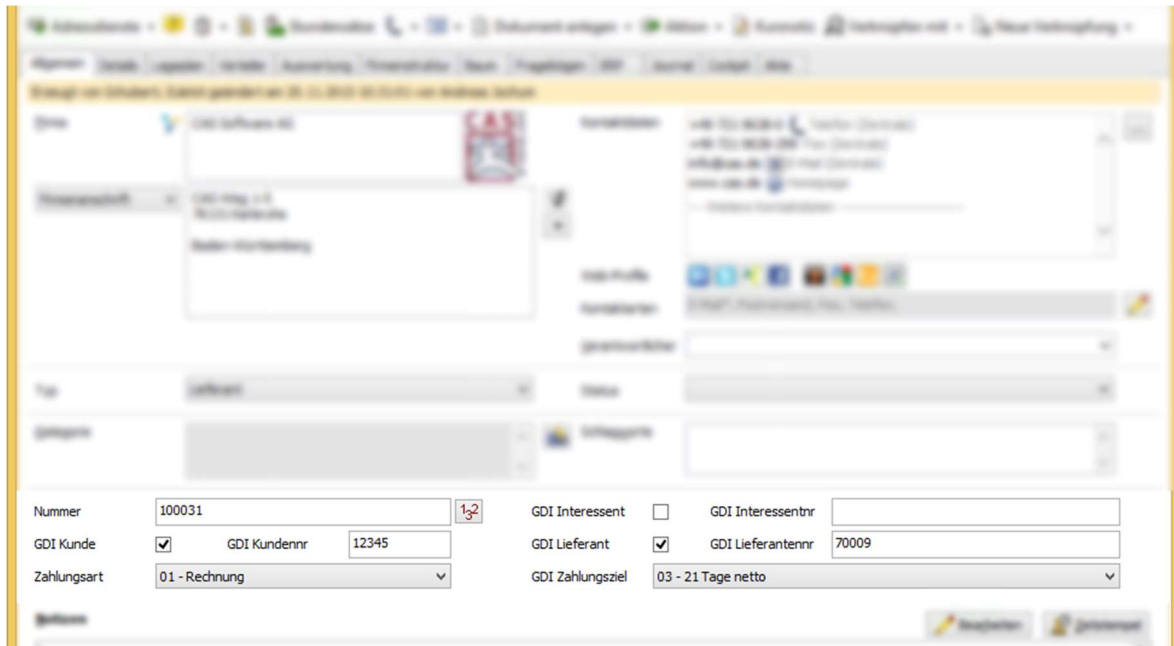

### Professionelle und einfache Datensynchronisation

Mit der ajcs GDI Schnittstelle für CAS genesisWorld können Sie Ihre Datenpflege zwischen GDI Warenwirtschaft und CAS genesisWorld optimieren. Legen Sie Ihre Datensätze nur einmal an und erstellen Sie die gewünschten Auswertungen.